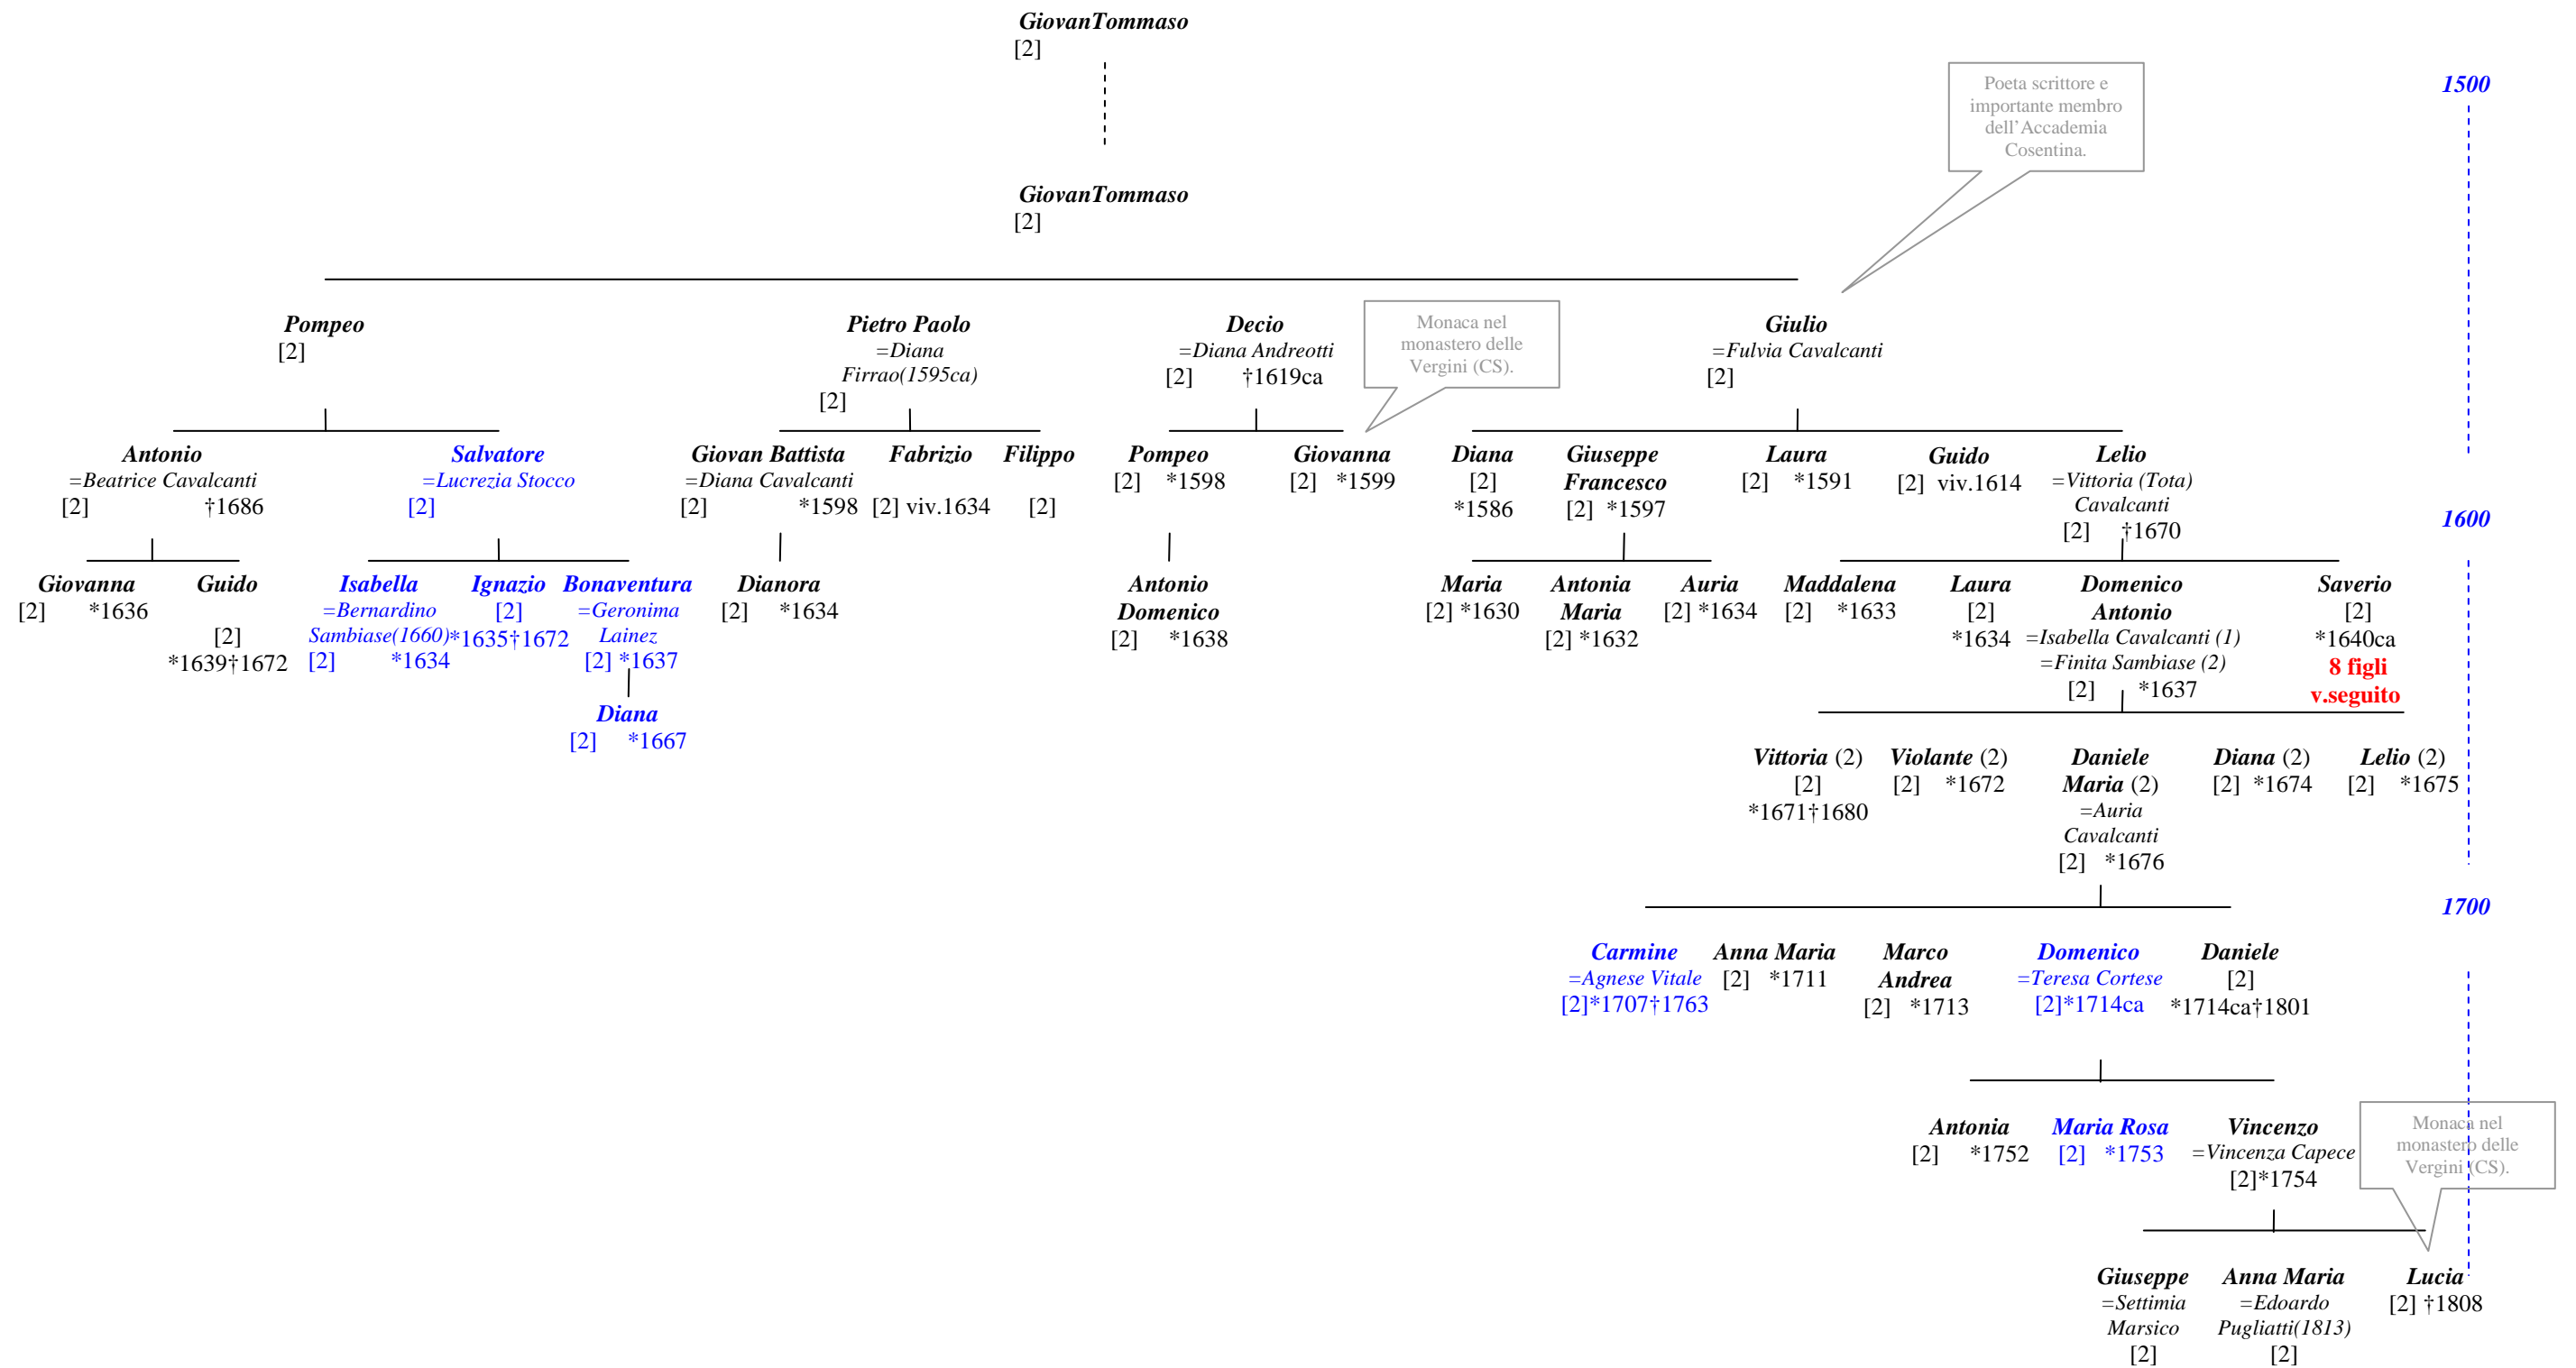

I Cavalcanti di Cosenza ramo GiovanTommaso secoli XVI XVII XVIII

Parte I^a

In blu sono evidenziate situazioni nettamente diverse dalla fonte [63]

I Cavalcanti di Cosenza ramo GiovanTommaso secoli XVI XVII XVIII

Parte II^a

1500

Segue dalla Parte I^a

1600

Lelio
=Vittoria (Tota)
Cavalcanti
[2] *1597†1670

Maddalena [2] *1633	Laura [2] *1634	Domenico Antonio [2] *1637	Saverio =Teresa Dattilo [2] *1640ca
----------------------------------	------------------------------	--------------------------------------	--

	Domenico =Carmela Le Mela (1) =Teresa De Rose (2) [2]	Antonio =Marianna Ferraro(1770) [2] †1812	Giuseppe Maria [2] *1734ca†1735	Isabella [2] *1743	Domenico [2] *1744	Nicolò [2] *1745	Ippolita [2] *1746	Antonio Maria [2] *1747	Cornelia [2] *1749	Lelio Vincenzo [2] *1750	Clara [2] *1751	Francesca [2] *1753	Teresa [2] *1755†1815	Giulio [2] *1758
--	---	---	---	------------------------------	------------------------------	----------------------------	------------------------------	-----------------------------------	------------------------------	------------------------------------	------------------------------	-------------------------------	------------------------------------	-------------------------------

1800

Gaetano [2] *1822	Salvatore [2] *1824†1828	Antonia [2] *1831	Antonia Maria [2] *1839†1843
-----------------------------	---------------------------------------	-----------------------------	--